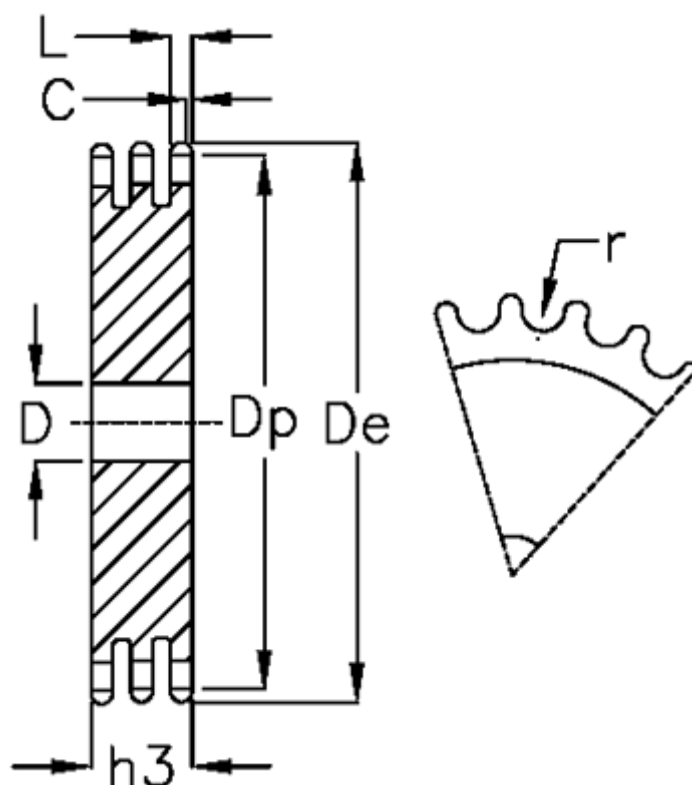

Varenummer: 616023006041  
Beskrivelse: Pladehjul 10 B-3 Z=41 triplex

## Mål

Antal tænder	= 41	L = 9
C	= 2	r = 10.16
D	= 25	
De	= 214.8	
Dp	= 207.39	
For kædebetegnelse	= 10 B-3	
For kæde størrelse	= 5/8 x 3/8	
h3	= 42.1	